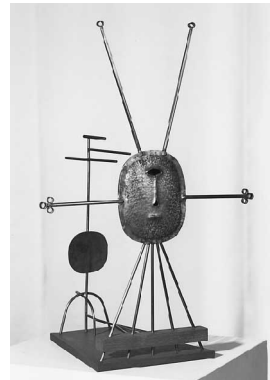

1946 ca.
Dýrið
The Animal
ca 1946
LSÓ 203
grásteinn/dolerite

Sitjandi kona
Seated Woman
ca 1938
LSÓ 1044

Samstæða
Composition
1975
LSÓ 068

Galdrastafur, Til að
vinna öll mál
A Magic Sign
1960
LSÓ 1173

Úr fórum safnsins
í
Listasafni Sigurjóns Ólafssonar
4. – 19. febrúar 2006