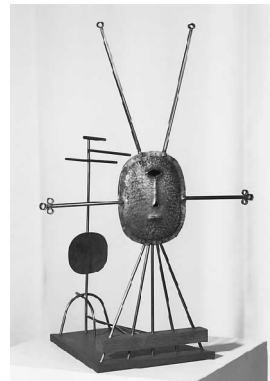

1946 ca.
Dýrið
The Animal
ca 1946
LSÓ 203
grásteinn/dolerite

Sitjandi kona
Seated Woman
ca 1938
LSÓ 1044

Samstæða
Composition
1975
LSÓ 068

Galdrastafur, Til að
vinna öll mál
A Magic Sign
1960
LSÓ 1173

Úr fórum safnsins
í
Listasafni Sigurjóns Ólafssonar
4. – 19. febrúar 2006